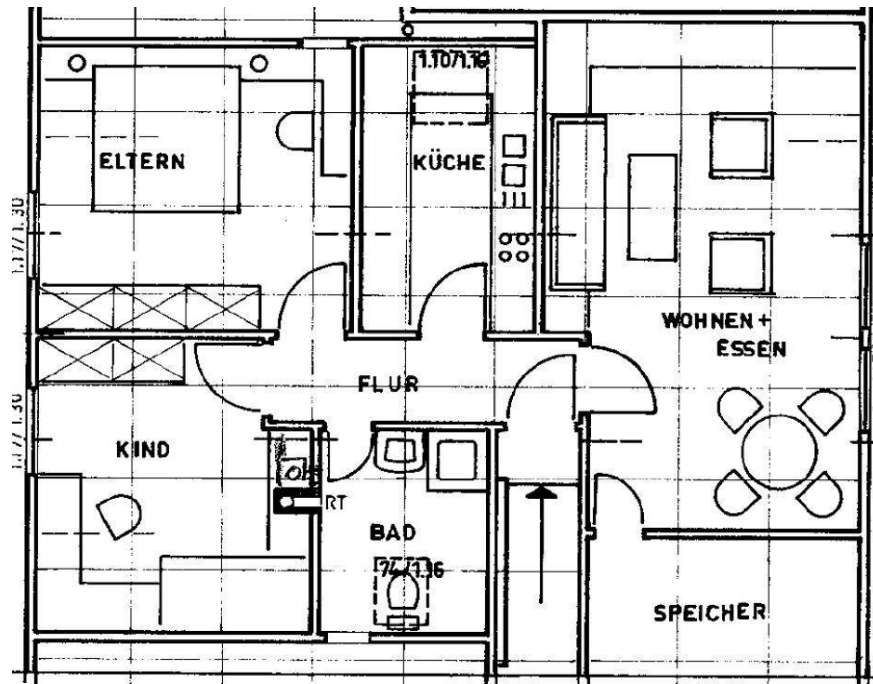

Preise und Leistungen:

- Siehe separate Aufstellung
- Sonderpreise für längere Aufenthalte
- Überweisung der Miete 7 Tage vor Anreise, oder in bar vor Ort.

Anreise ab 16 Uhr / Abreise bis 10 Uhr!

Willkommen Bei Mechlers

Wir bieten persönliche und kompetente Beratung zum Freizeitprogramm in und um Isny.

Katrin Mechler
Bufflerweg 13/1
88316 Isny im Allgäu
Tel: 07562 - 6239393
beimechlers_isny@web.de
<https://beimechlers-isny.jimdo.com/>